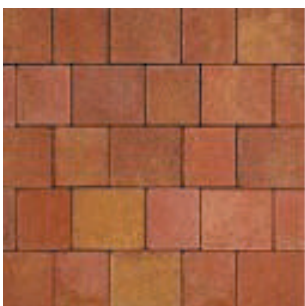

Sable (jaune)

Antiquita

couleurs et formats (cm)	21x17,5x7	10,5x17,5x7	15,75x17,5x7	26,25x17,5x7	31,25x17,5x7
Terracotta	✓	✓	✓	✓	✓
Jura nuancé	✓	✓	✓	✓	✓
kg/ m ²	165	165	165	165	165
m ² / palette	11,03	10,11	9,65	9,65	11,03
kg/ palette	1819,95	1668,15	1592,25	1592,25	1819,95