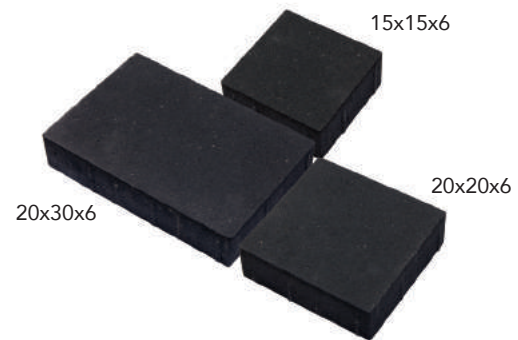

SANDOZ
PIERRES NATURELLES

Pavés décoratifs en béton

couleurs et formats (cm)	10x30x6	20x30x6	30x60x6	60x60x5	60x60x6	60x90x6	opus en bande x6
Savane	✓	✓	✓		✓		✓
Forrest	✓	✓	✓		✓		✓
Nemo	✓	✓	✓	✓	✓	✓	✓
Krystal	✓	✓	✓	✓	✓	✓	✓
kg/pièce	3,9	7,8	23,4	38,8	46,8	70,3	-
pièces/m ²	33,3	16,6	5,6	2,78	2,78	1,9	-
kg/m ²	130	130	130	108	130	130	131
m ² /palette	12	12	10,8	8,6	7,2	10,8	10,8
pièces/palette	400	200	60	24	20	20	100
m ² /opus en bande	-	-	-	-	-	-	1,08

Un paquet Opus en bande contient 4 formats différents :
 3 pièce de 30x15 cm, 3 pièce de 30x45 cm, 2 pièce de 30x30 cm
 et 2 pièce de 30x60 cm.

Krystal

Forrest

Nemo

Savane

couleurs et formats (cm)	15x15x5	15x15x6	20x20x6	20x30x6
Titan	✓	✓	✓	✓
Artis	✓	✓	✓	✓
Gris	✓	✓	✓	✓
Blanco	✓	✓		
Bleu-gris	✓	✓		
kg/pièce	2.43	2.95	5.2	7.8
pièces/m ²	44.44	44.44	25	16.67
kg/m ²	108	130	130	130
m ² /palette	12.6	12.6	12	12
pièces/palette	560	560	300	200

Bleu-gris

Artis

Gris

Titan

Blanco

couleurs et formats (cm)	15x15x5	15x15x6	20x20x6	20x30x6
Anthracite	✓	✓	✓	✓
Gris-Anthracite	✓	✓	✓	✓
Gris	✓	✓	✓	✓
Rouge nuancé	✓	✓		
Brun nuancé	✓	✓		
Rouge-brun	✓	✓		
Blanco	✓	✓		
Savane		✓		
kg/pièce	2.43	2.93	5.2	7.8
pièces/m ²	44.44	44.44	25	16.67
kg/m ²	108	130	130	130
m ² /palette	12.6	10.8	11.52	11.52
pièces/palette	560	480	288	192