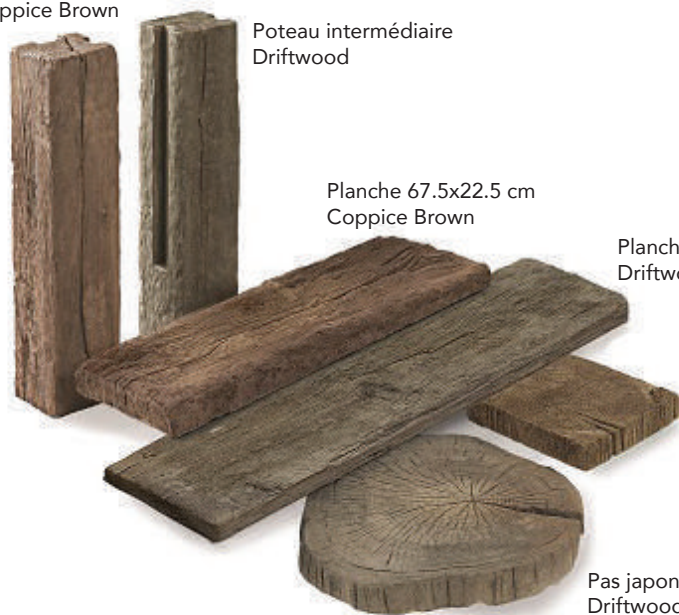

Poteau d'angle
Coppice Brown

Poteau intermédiaire
Driftwood

Planche 67.5x22.5 cm
Coppice Brown

Planche 90x22.5 cm
Driftwood

Pavé
Coppice Brown

Pas japonais
Driftwood

couleurs et formats (cm)	50x16,7x8	40x16,7x8	30x16,7x8	50x12,5x8	40x12,5x8	30x12,5x8
Granit noir	✓	✓	✓	✓	✓	✓
Dune nuancé	✓	✓	✓	✓	✓	✓
kg/m ²	180	180	180	180	180	180
m ² /palette	9	9	9	9	9	9
kg/palette	1620	1620	1620	1620	1620	1620

Granit noir

Dune nuancé

couleurs et formats (cm)	Grand.-Epais. 20x20x6	Grand.-Epais. 20x10x6	Grand.-Epais. 10x10x6	Grand.-Epais. 40x20x6
Gris Acier	✓	✓	✓	
Marbre des Alpes blanc	✓	✓	✓	✓
kg/ m ²	135	135	135	135
m ² / palette	11,52	12,48	10,56	12,48
kg/palette	1555,20	1684,80	1425,60	1684,80