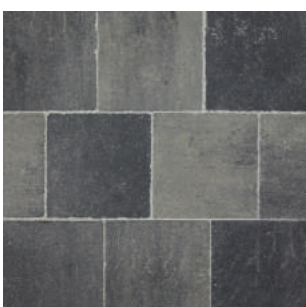

Savane

Brun nuancé

Blanco

couleurs et formats (cm)	15x15x5	15x15x6	20x20x6	20x30x6
Titan	✓	✓	✓	✓
Artis	✓	✓	✓	✓
Gris	✓	✓	✓	✓
Bleu-gris		✓	✓	
kg/pièce	2.43	2.93	5.2	7.8
pièces/m ²	44.44	44.44	25	16.67
kg/m ²	108	130	130	130
m ² /palette	12.6	12.6	12	12
pièces/palette	560	560	300	200