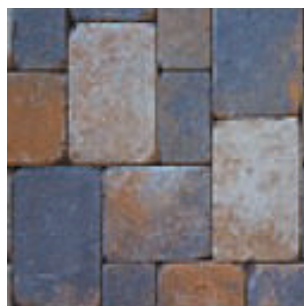

Jura nuancé