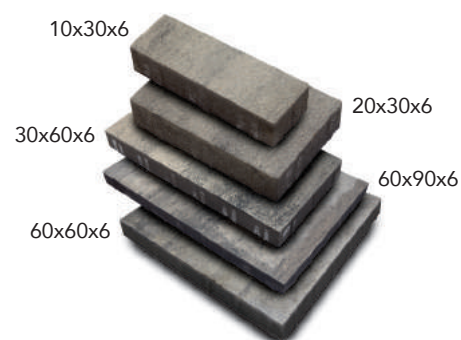

SANDOZ
PIERRES NATURELLES

Pavés décoratifs en béton

couleurs et formats (cm)	10x30x6	20x30x6	30x60x6	60x60x5	60x60x6	60x90x6	opus en bande x6
Savane	✓	✓	✓		✓		✓
Forrest	✓	✓	✓		✓		✓
Nemo	✓	✓	✓	✓	✓	✓	✓
Krystal	✓	✓	✓	✓	✓	✓	✓
kg/pièce	3,9	7,8	23,4	38,8	46,8	70,3	-
pièces/m ²	33,3	16,6	5,6	2,78	2,78	1,9	-
kg/m ²	130	130	130	108	130	130	131
m ² /palette	12	12	10,8	8,6	7,2	10,8	10,8
pièces/palette	400	200	60	24	20	20	100
m ² /opus en bande	-	-	-	-	-	-	1,08

Un paquet Opus en bande contient 4 formats différents :
 3 pièce de 30x15 cm, 3 pièce de 30x45 cm, 2 pièce de 30x30 cm
 et 2 pièce de 30x60 cm.

Krystal

Forrest

Nemo

Savane

couleurs et formats (cm)	15x15x5	15x15x6	20x20x6	20x30x6
Titan	✓	✓	✓	✓
Artis	✓	✓	✓	✓
Gris	✓	✓	✓	✓
Blanco	✓	✓		
Bleu-gris	✓	✓		
kg/pièce	2.43	2.95	5.2	7.8
pièces/m ²	44.44	44.44	25	16.67
kg/m ²	108	130	130	130
m ² /palette	12.6	12.6	12	12
pièces/palette	560	560	300	200

Bleu-gris

Artis

Gris

Titan

Blanco

couleurs et formats (cm)	15x15x5	15x15x6	20x20x6	20x30x6
Anthracite	✓	✓	✓	✓
Gris-Anthracite	✓	✓	✓	✓
Gris	✓	✓	✓	✓
Rouge nuancé	✓	✓		
Brun nuancé	✓	✓		
Rouge-brun	✓	✓		
Blanco	✓	✓		
Savane		✓		
kg/pièce	2.43	2.93	5.2	7.8
pièces/m ²	44.44	44.44	25	16.67
kg/m ²	108	130	130	130
m ² /palette	12.6	10.8	11.52	11.52
pièces/palette	560	480	288	192