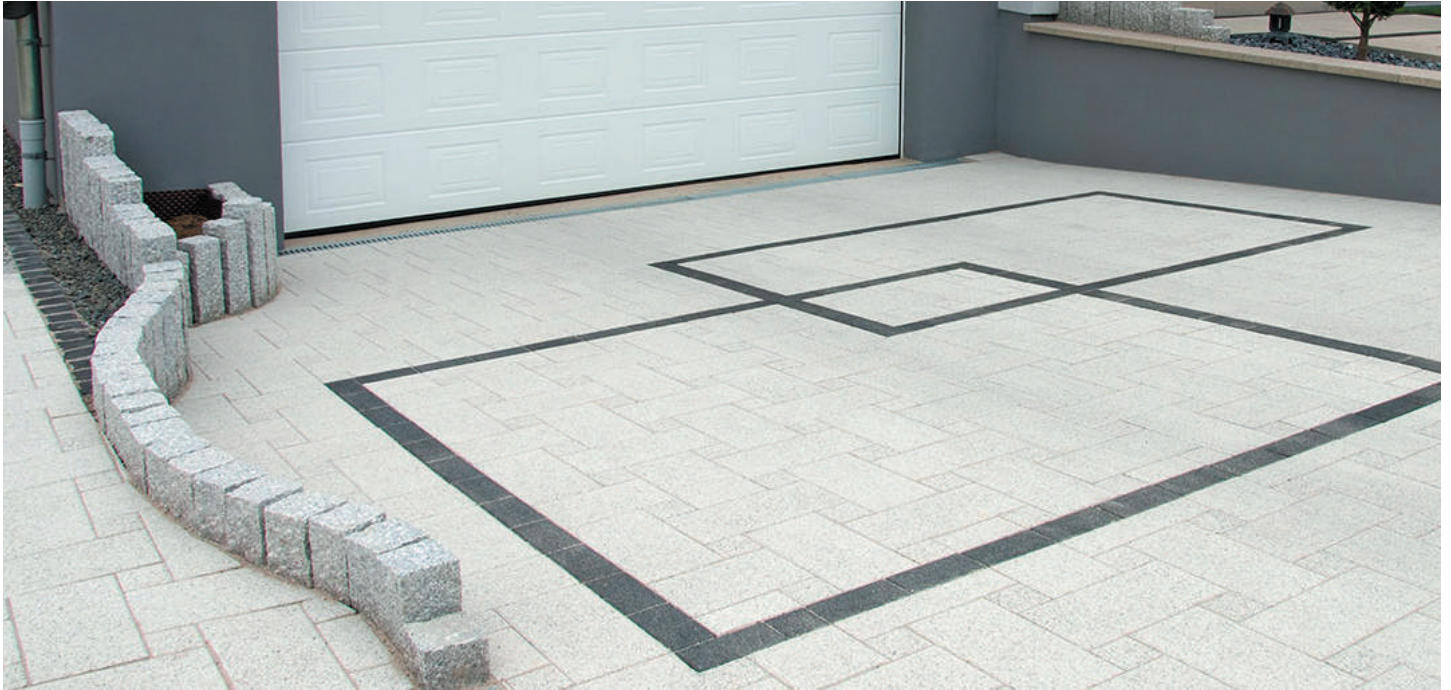

Granit noir

Dune nuancé

couleurs et formats (cm)	Grand.-Epais. 20x20x6	Grand.-Epais. 20x10x6	Grand.-Epais. 10x10x6	Grand.-Epais. 40x20x6
Gris Acier	✓	✓	✓	
Marbre des Alpes blanc	✓	✓	✓	✓
kg/ m²	135	135	135	135
m²/ palette	11,52	12,48	10,56	12,48
kg/palette	1555,20	1684,80	1425,60	1684,80