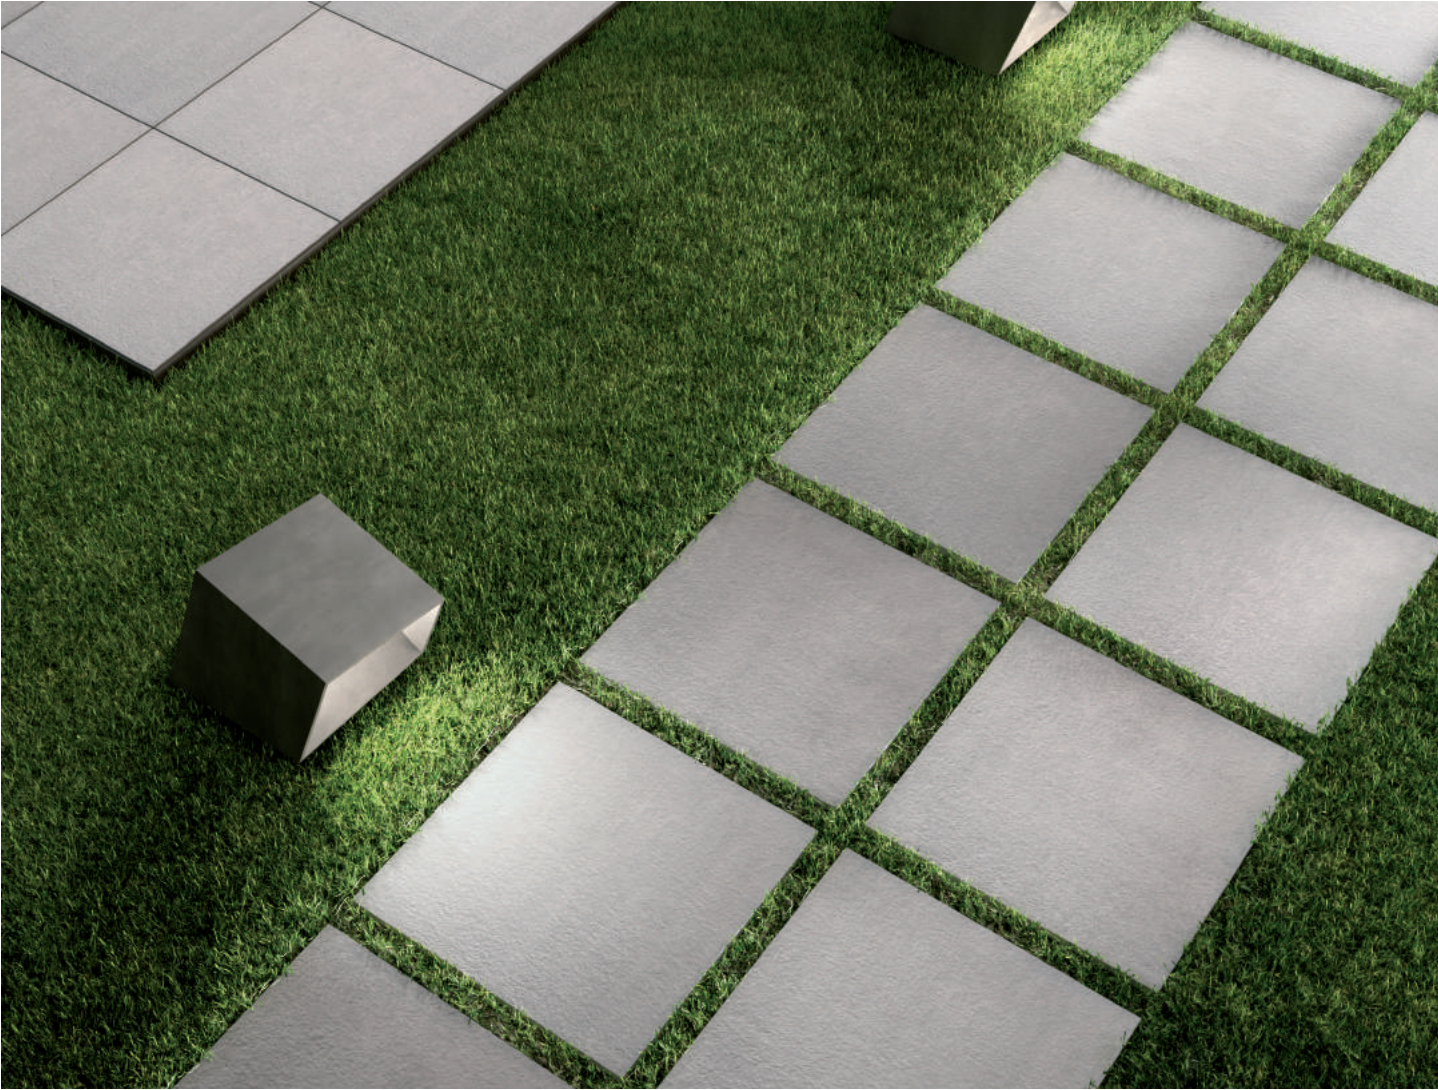

Realstone Jerusalem XT20 rectifié - 50x100x2 cm

GRIGIO R12E

NOCE R06Y

AVORIO R06X

Realstone Quarzite XT20
rectifié - 50x100x2 cm

GRIGIO R07G

BIANCO R07H

Realstone Cardoso XT20
rectifié - 50x100x2 cm